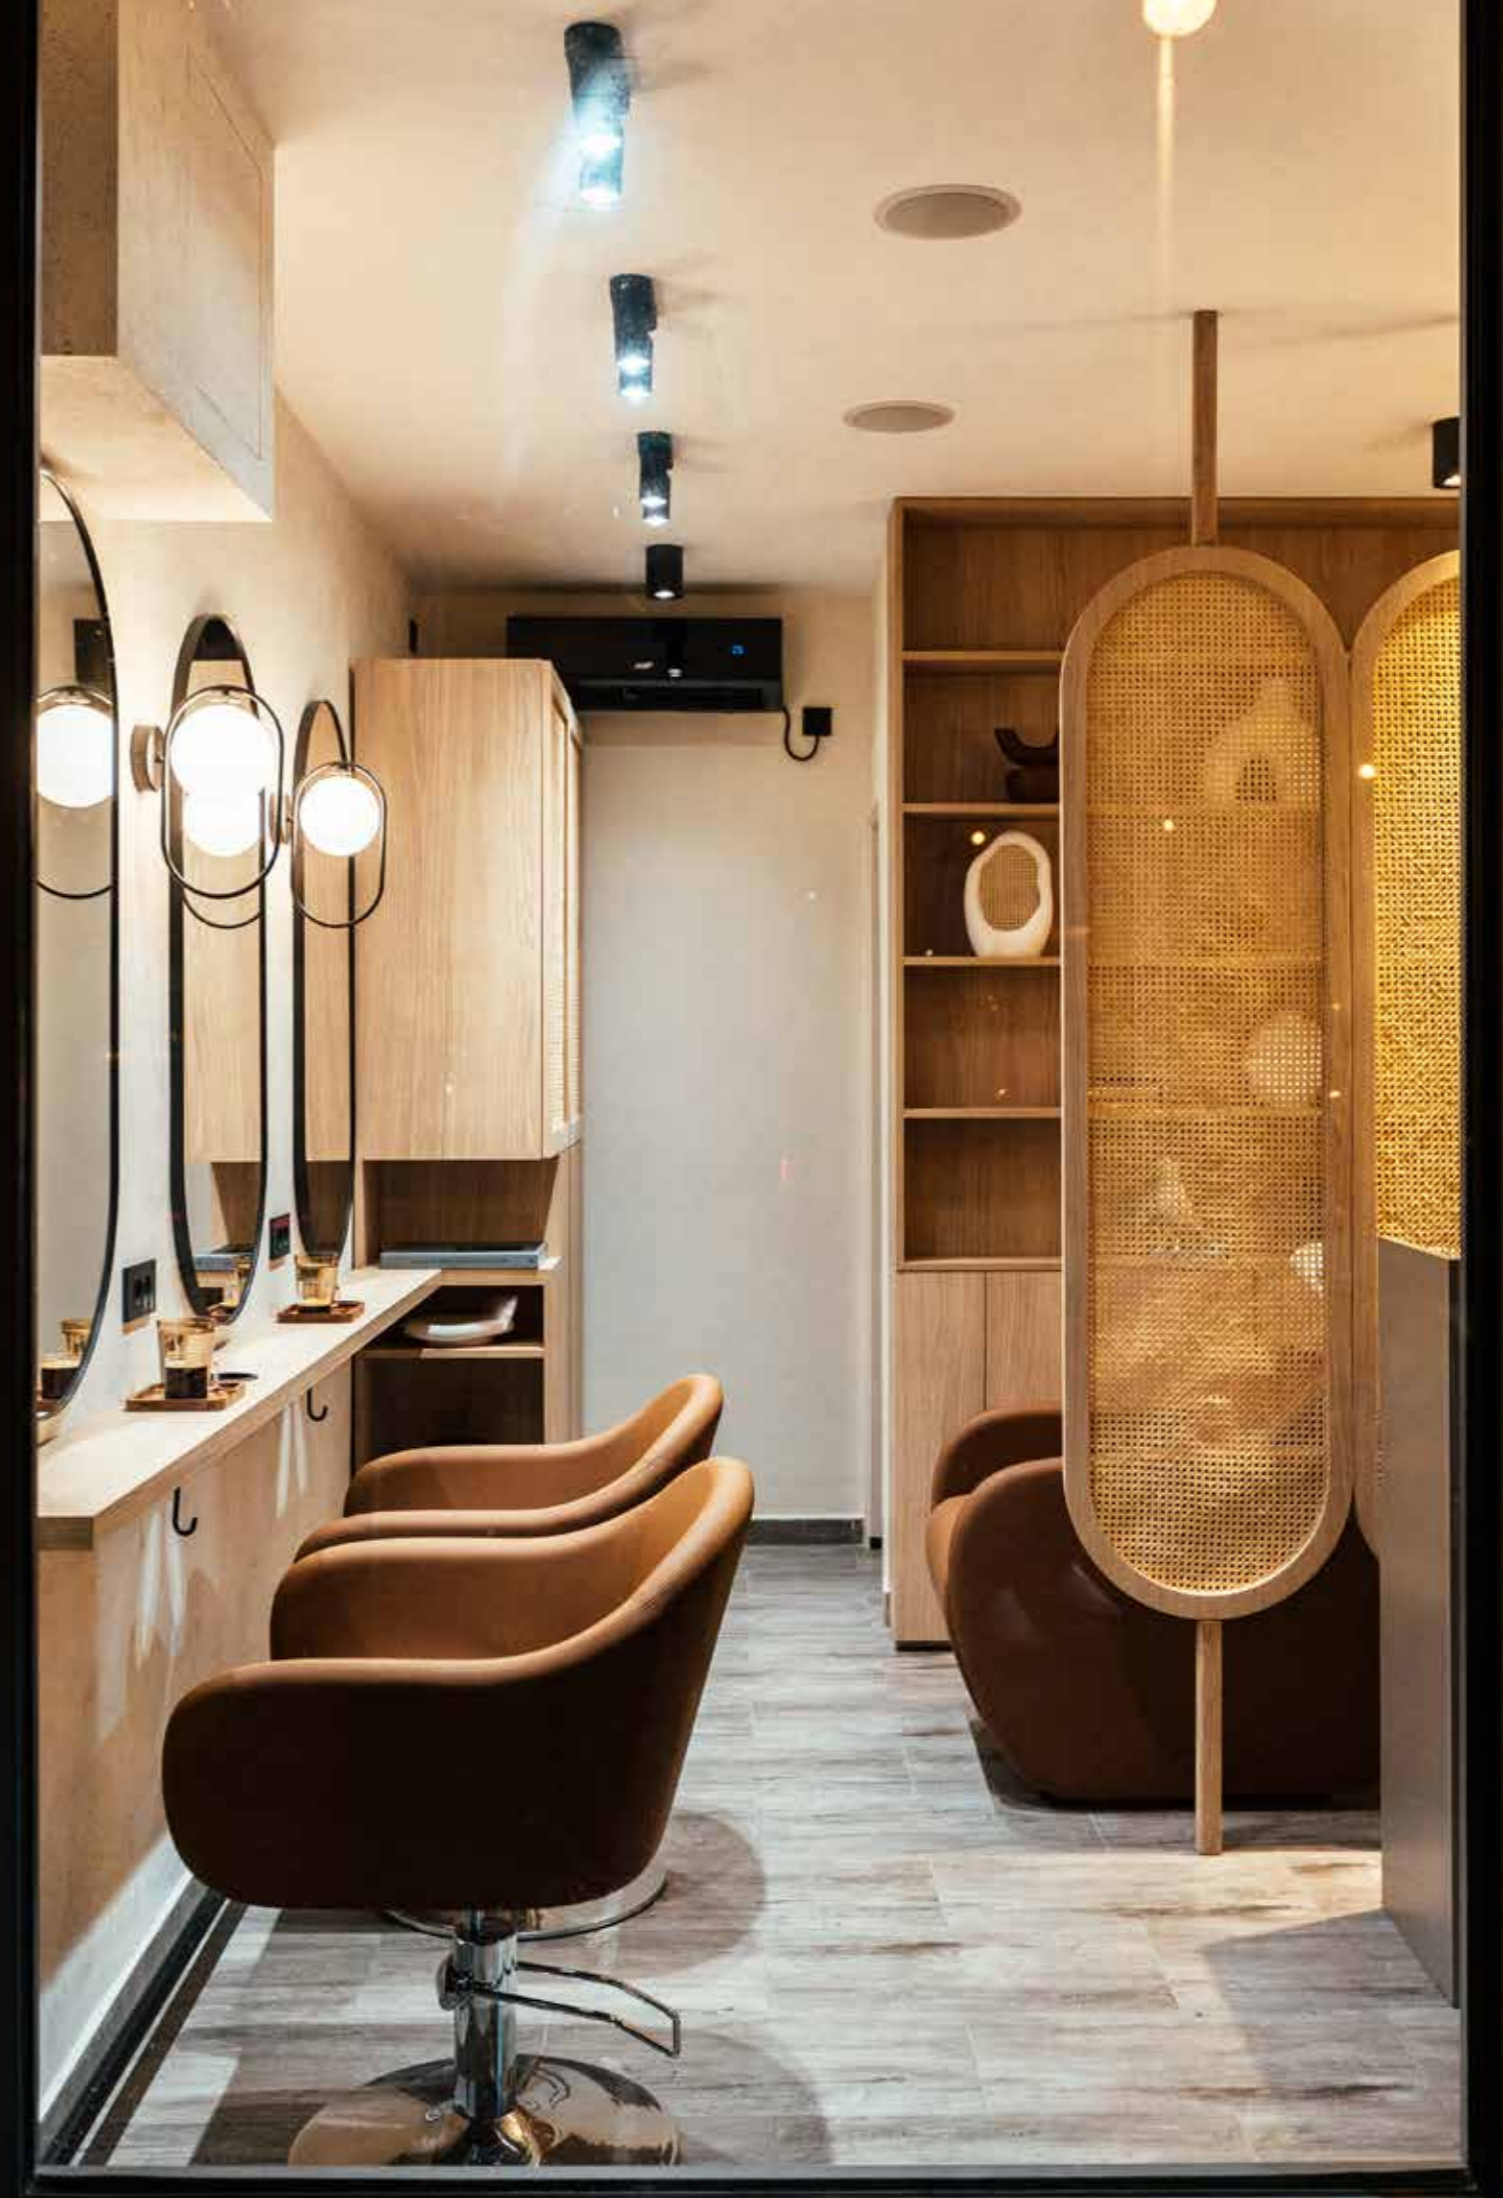

SKAY MADAM DISPONIBILI

008C	173C	585B	535B	563C
927C	918C	575B	921C	830B

BRENTA
 MENSOLA
 Specchiera con cornice in acciaio,
 consolle in alluminio.

799 € ~~1.249€~~

1 ZERBINI 1906 BLACK

POLTRONA UOMO

Con telaio bianco e nero, rivestimento nero 008