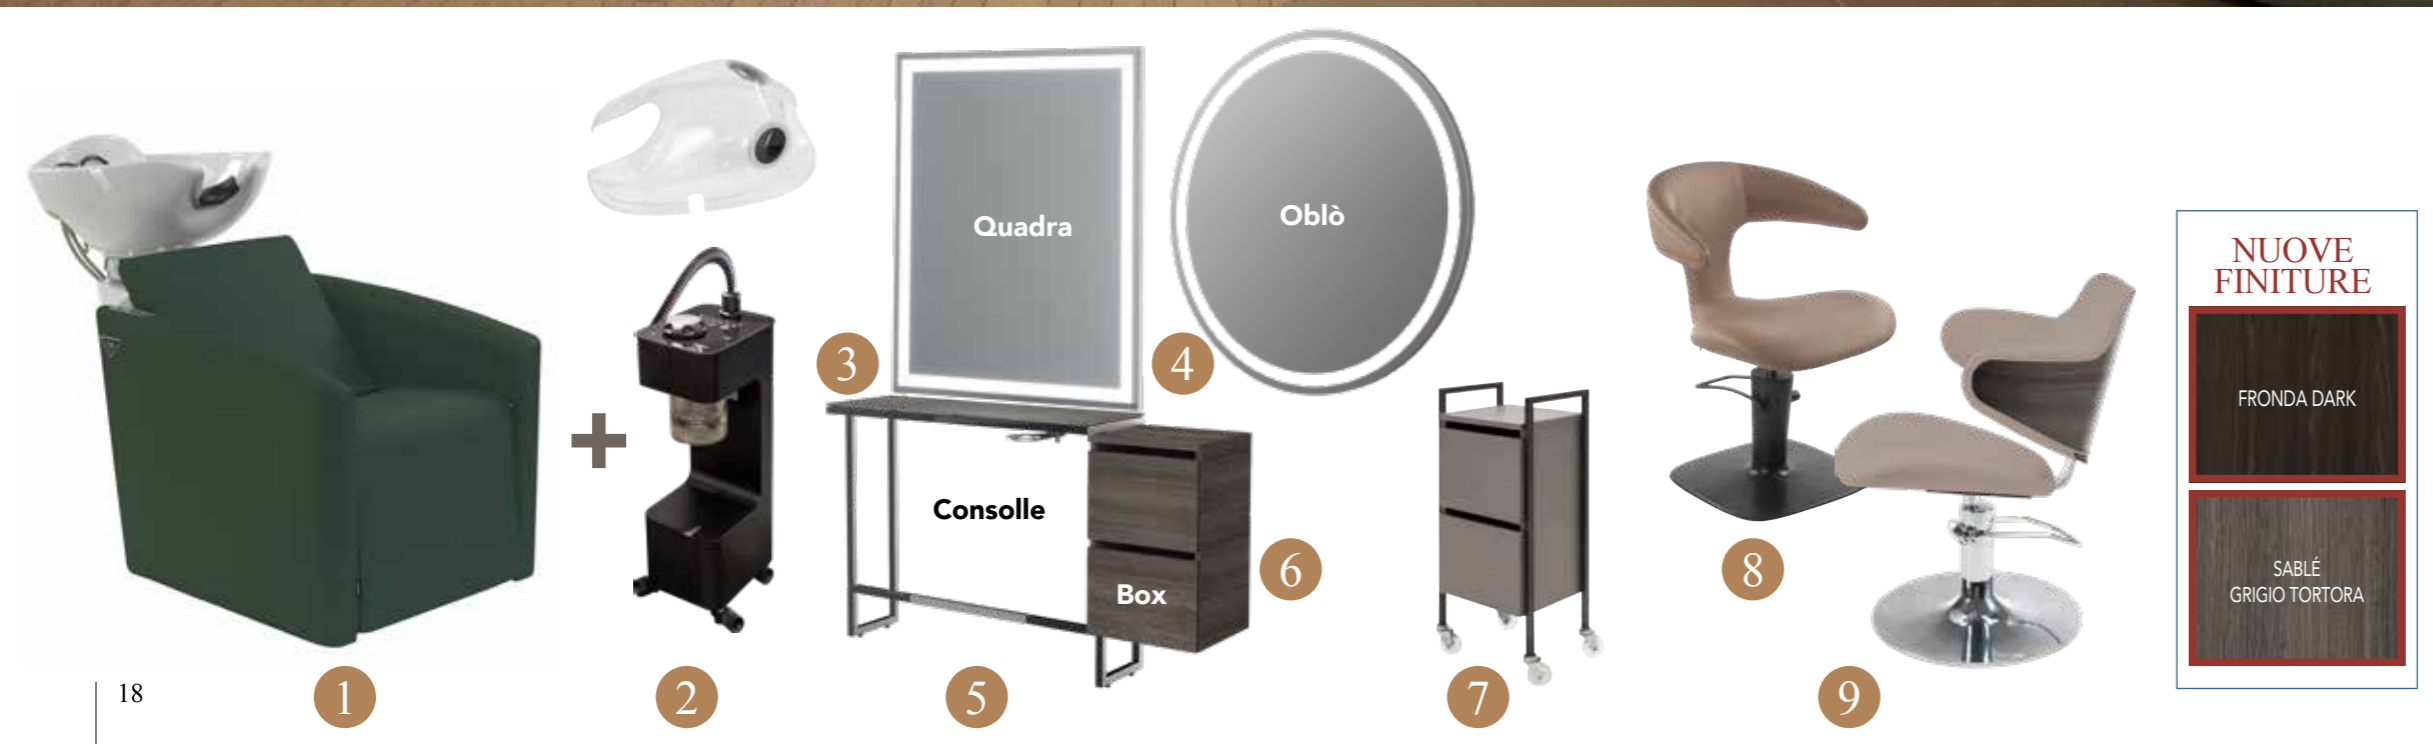

5
MARCELLO WALL
MENSOLA A MURO

Bohème collection
Specchiera con cornice
in alluminio verniciata.
799 € ~~998€~~

6
JUST COLOR
CARRELLO

Carrello di servizio pieghevole in metallo
magnetico di colore nero. Con 2 ciotole incluse.
Ruote piroettanti in poliuretano
e sistema anticapello.
279 € ~~398€~~

7
GRIMHILDE SLIM
MENSOLA A MURO

Bohème collection
Specchio e LED
1.399 € ~~1.799€~~

eleganza

- 1 **SKYWASH PRIMA CLASSE**
LAVATESTA CON CODETTA BIANCA
FIX: 2.399 € ~~3.298€~~
COMFORT: 2.799 € ~~4.498€~~
AIR MASSAGE: 3.299 € ~~5.498€~~
- 2 **VAPOMIST 1 NEW**
VAPORIZZATORE con calotta IGLOO inclusa
1.999 € ~~2.990€~~
- 3 **MINIMAL QUADRA**
SPECCHIERA A MURO
con illuminazione LED
699 € ~~1.099€~~
- 4 **MINIMAL OBLO'**
SPECCHIERA A MURO
con illuminazione LED
699 € ~~999€~~
- 5 **CONSOLLE MINIMAL**
Consolle in ferro grezzo con portaphon e appoggiapiedi
599 € ~~799€~~
OPTIONAL: struttura verniciata Oro | Nero | Bianco
+ 149 €
- 6 **MINIMAL BOX**
Cassettiera finitura nera 479 € ~~599€~~
Disponibile in altre finiture + 99 €
- 7 **MINIMAL TROLLEY**
CARRELLO
Struttura in ferro grezzo con 2 cassetti.
Ruote piroettanti in poliuretano e sistema anticapello.
Finitura nera 699 € ~~899€~~
Disponibile in altre finiture + 99 €
- 8 **BOOMERANG SOFT**
POLTRONA Green first collection
con base Mare block 799 € ~~1.189€~~
con base Passe-partout 899 € ~~1.389€~~
- 9 **GREEN HUG**
POLTRONA
Schienale in legno curvato in Fronda Dark e Sablé
con base Mare block 799 € ~~1.189€~~
con base Passe-partout 949 € ~~1.389€~~