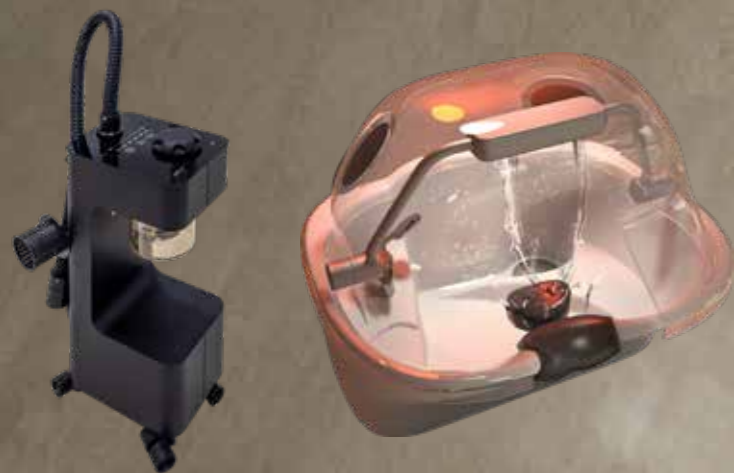

VAPOMIST 1 NEW + SHIRODARA

VAPORIZZATORE + CALOTTA IGLOO
CON CASCATA D'ACQUA INTEGRATA

SPECIAL OFFER

2.990 € 4.480 €

HEAVEN

design Elisa Giovannoni

Maletti presenta il nuovo lavaggio Heaven il primo strumento per Shirodara nato da un'approfondita analisi delle tecniche che caratterizzano questo trattamento posizione orizzontale ergonomica per il massimo rilassamento muscolare, garanzia di perfetto allineamento delle vertebre e maggior afflusso di ossigeno al sistema circolatorio

Dottorssa Anna Bassi | AUSL - Reggio Emilia (RE) Italy

SHIRODARA

CALOTTA IGLOO CON
CASCATA D'ACQUA INTEGRATA
SPECIAL OFFER
1.299 € ~~1.790€~~

NEW EDEN

LAVAGGIO
CON VAPORIZZATORE INTEGRATO
FULL DIGITAL TOUCH

VAPORE
EDEN
SYSTEM
LA NUOVA FRONTIERA
DEL BENESSERE

FATTI UNA SIGNORA BARBA!

STEAMOON

VAPORIZZATORE BARBA

SPECIAL OFFER

1.999 € ~~2.990€~~

Maletti ha collaborato con il dipartimento di Medicina e Chirurgia dell'Università di Perugia nel progetto di sperimentazione i cui risultati hanno attestato il beneficio del vapore sui peli e i capelli. L'uso del vapore è cruciale per l'efficacia dei prodotti per la cura dei capelli e della barba, consentendo una penetrazione più profonda e migliorando la loro salute e morbidezza. Poiché il corpo umano è principalmente costituito d'acqua, mantenere una corretta idratazione è fondamentale per la salute e il funzionamento dei follicoli piliferi, dei peli e del tessuto epidermico.